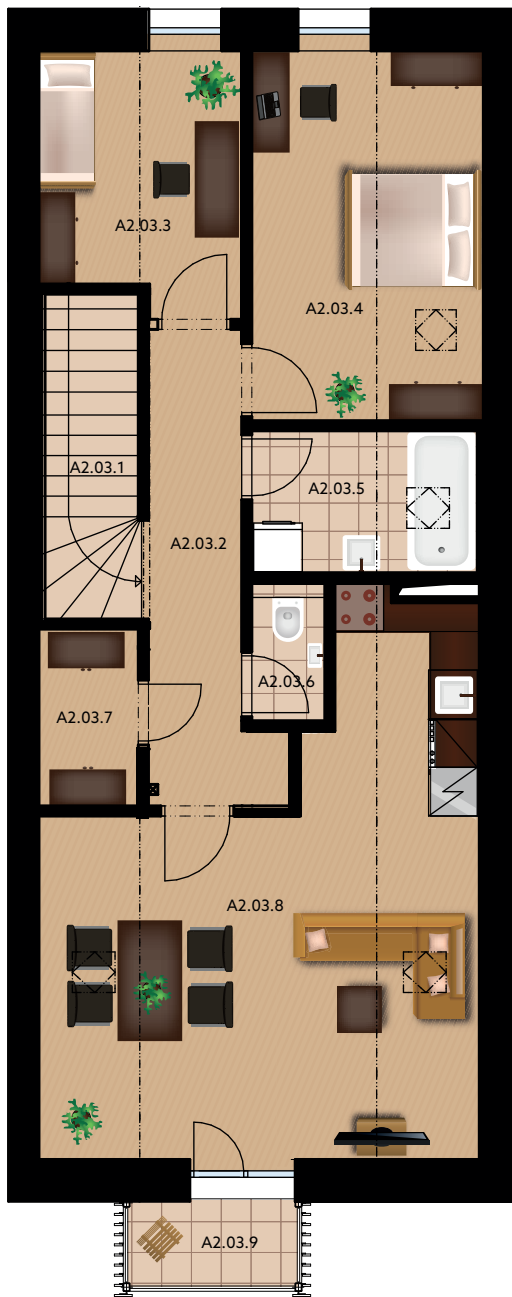

2. NP

BYT A2.03

Objekt: A

Podlaží: 1.NP+2.NP

Byt: A 2.03

Kategorie: 3+kk

Plocha bytu: 72,9 m²

S

LEGENDA MÍSTNOSTÍ

Č.M.	NÁZEV MÍSTNOSTI	PLOCHA [m ²]
	1.NP	
A2.03.1	SCHODY+HALA	8.0
	2.NP	
A2.03.2	CHODBA	7.3
A2.03.3	PRACOVNA	8.0
A2.03.4	LOŽNICE	12.7
A2.03.5	KOUPELNA	4.9
A2.03.6	WC	1.5
A2.03.7	KOMORA	2.5
A2.03.8	OBÝVACÍ POKOJ+KK	28.0
PLOCHA CELKEM:		72.9
PLOCHA DLE NOZ:		78.9
A2.03.9	BALKON	2.6

1. NP

(přístupová chodba)

S