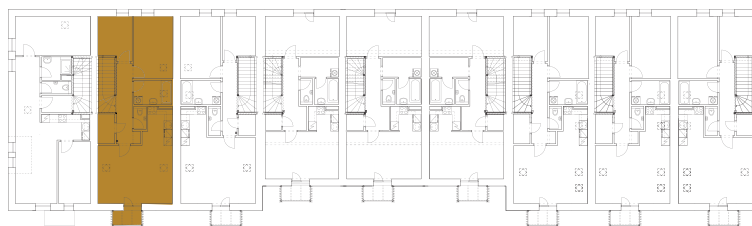

2. NP

BYT A2.03

Objekt: A

Podlaží: 1.NP+2.NP

Byt: A 2.03

Kategorie: 3+kk

Plocha bytu: 72,9 m²

S

LEGENDA MÍSTNOSTÍ

Č.M.	NÁZEV MÍSTNOSTI	PLOCHA [m ²]
	1.NP	
A2.03.1	SCHODY+HALA	8.0
	2.NP	
A2.03.2	CHODBA	7.3
A2.03.3	PRACOVNA	8.0
A2.03.4	LOŽNICE	12.7
A2.03.5	KOUPELNA	4.9
A2.03.6	WC	1.5
A2.03.7	KOMORA	2.5
A2.03.8	OBÝVACÍ POKOJ+KK	28.0
PLOCHA CELKEM:		72.9
PLOCHA DLE NOZ:		78.9
A2.03.9	BALKON	2.6